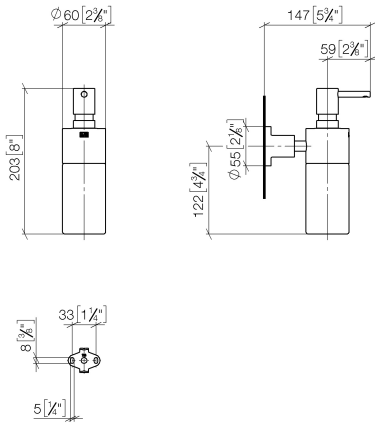

83 435 892

- Frasco de cristal, mate
- Ancho 60mm
- Altura 200 mm
- Roseta Ø 55 mm
- Botella de 250 ml
- Saliente 144 mm

	Cromo	83 435 892-00
	Platino cepillado	83 435 892-06
	Platino	83 435 892-08
	Dark Chrome	83 435 892-19
	Latón cepillado (Oro 23k)	83 435 892-28
	Negro mate	83 435 892-33
	Champagne cepillado (Oro 22k)	83 435 892-46
	Champagne (Oro 22k)	83 435 892-47
	Cromo cepillado	83 435 892-93
	Dark Platinum cepillado	83 435 892-99

83 435 892

mm [inches]

83 435 892

Piezas para otros acabados pueden encontrarse aquí:  
Platino cepillado

### Lista de piezas de recambios

N°	Número de artículo	Denominación	Cantidad de montaje	Plazo de entrega
1	90 10 10 535 00-00	dosificador	1	10
2	90 10 10 529 00-00	alojamiento	1	10
3	90 90 04 001 00 82	vaso	1	2
4	08 17 20 624-00	soporte	1	10
5	04 31 11 113 00 90	varilla	1	2
6	08 17 89 505-00	soporte	1	10
7	09 30 11 046 90	disco	1	2
8	08 18 50 586 90	tornillo	1	2
9	09 23 10 026 90	tuerca	1	2
10	05 17 20 739 00 90	juego de fijación	1	2