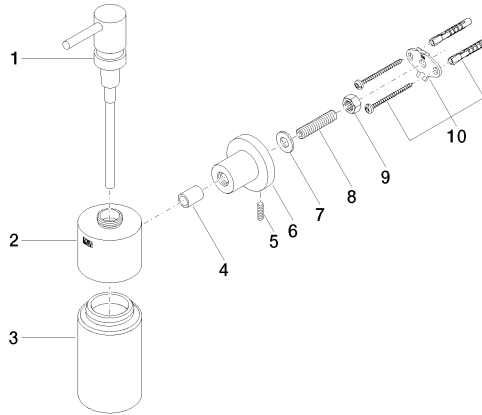

83 435 892

- Frasco de cristal, mate
- Ancho 60mm
- Altura 200 mm
- Roseta Ø 55 mm
- Botella de 250 ml
- Saliente 144 mm

	Cromo	83 435 892-00
	Platino cepillado	83 435 892-06
	Platino	83 435 892-08
	Dark Chrome	83 435 892-19
	Latón cepillado (Oro 23k)	83 435 892-28
	Negro mate	83 435 892-33
	Champagne cepillado (Oro 22k)	83 435 892-46
	Champagne (Oro 22k)	83 435 892-47
	Cromo cepillado	83 435 892-93
	Dark Platinum cepillado	83 435 892-99

83 435 892

mm [inches]

83 435 892

Piezas para otros acabados pueden encontrarse aquí:  
Platino cepillado

### Lista de piezas de recambios

N°	Número de artículo	Denominación	Cantidad de montaje	Plazo de entrega
1	90 10 10 535 00-00	dosificador	1	10
2	90 10 10 529 00-00	alojamiento	1	10
3	90 90 04 001 00 82	vaso	1	2
4	08 17 20 624-00	soporte	1	10
5	04 31 11 113 00 90	varilla	1	2
6	08 17 89 505-00	soporte	1	10
7	09 30 11 046 90	disco	1	2
8	08 18 50 586 90	tornillo	1	2
9	09 23 10 026 90	tuerca	1	2
10	05 17 20 739 00 90	juego de fijación	1	2